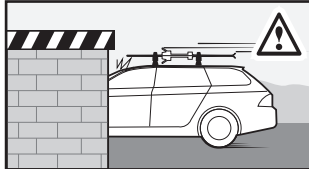

2

x2

3

x2

		+		+	 MAX 6kg /13.2lb	OR	 MAX 6kg /13.2lb
	x		1,4kg 3.1 lb		x4		x2
					MAX 24kg / 53 lb		

F.lli Menabò S.r.l.  
Via 8 Marzo, 3 - Z.I. Corte Tegge  
42025 Cavriago (RE) ITALY  
customercare@flli-menabo.it  
www.menabocaraccessories.com