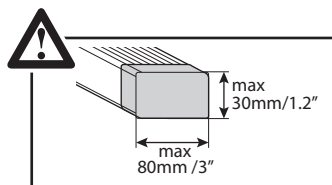

- |                             |                               |                              |
|-----------------------------|-------------------------------|------------------------------|
| IT Istruzioni di montaggio  | ET Paigaldusjuhend            | PT Instruções de Montagem    |
| EN Fitting instructions     | FI Asennusohje                | RO Instrucțiuni de montare   |
| DE Montageanleitung         | HR Uputa za sastavljanje      | RU Инструкции по установке   |
| FR Instructions de montage  | HU A felszerelés módja        | SK Návod na montáž           |
| ES Instrucciones de montaje | LT Pritvirtinimo instrukcijos | SL Navodila za pritrdjevanje |
| BG инструкции за сглобяване | LV Stiprināšanas instrukcija  | SV Monteringsanvisning       |
| CS Návod na montáž          | NL Instructie montage         | TK Uydurma talimat           |
| DA Monteringsvejledning     | NO Monteringsveiledning       | ZH 裝修指導                      |
| EL Οδηγίες συναρμολόγησης   | PL Instrukcja montażu         | AR تعليمات التجميل           |

1

x2

N.	[IT]Componenti (Inclusi) [EN]Components (Included) [FR]Composants (Comprises) [DE]Die Komponenten (im Lieferumfang enthalten) [ES]Componentes (Incluido)	Q.
3	M6x55	8
4		4
6	M6	8
9		4
11	M6X60	4
12	6X12	8
13	4mm / 0.1"	1

2

x2

3

x2

		+		+	 MAX 6kg /13.2lb	OR	 MAX 6kg /13.2lb
	x		1,4kg 3.1 lb		x4		x2
					MAX 24kg / 53 lb		

F.lli Menabò S.r.l.  
Via 8 Marzo, 3 - Z.I. Corte Tegge  
42025 Cavriago (RE) ITALY  
customercare@flli-menabo.it  
www.menabocaraccessories.com