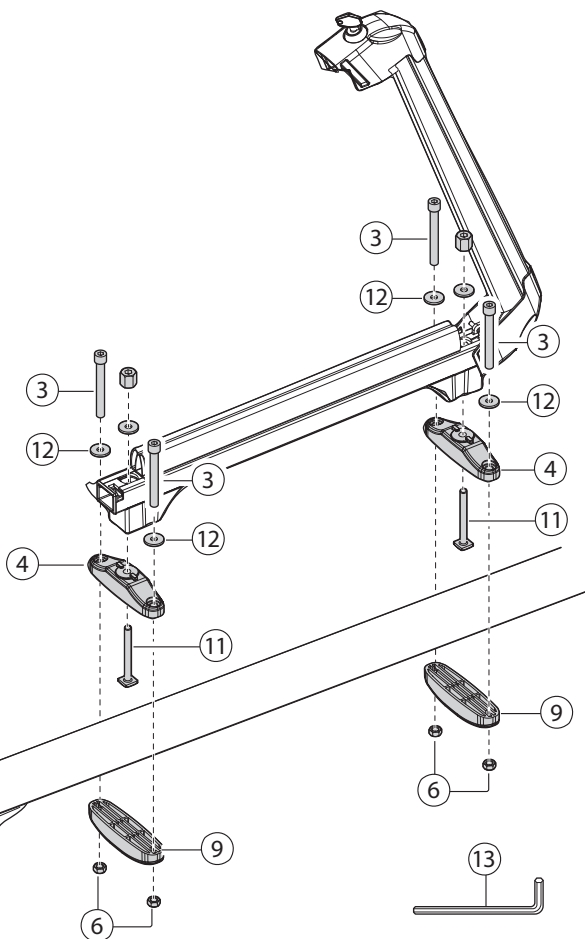

- |                             |                               |                              |
|-----------------------------|-------------------------------|------------------------------|
| IT Istruzioni di montaggio  | ET Paigaldusjuhend            | PT Instruções de Montagem    |
| EN Fitting instructions     | FI Asennusohje                | RO Instrucțiuni de montare   |
| DE Montageanleitung         | HR Uputa za sastavljanje      | RU Инструкции по установке   |
| FR Instructions de montage  | HU A felszerelés módja        | SK Návod na montáž           |
| ES Instrucciones de montaje | LT Pritvirtinimo instrukcijos | SL Navodila za pritrdjevanje |
| BG инструкции за сглобяване | LV Stiprināšanas instrukcija  | SV Monteringsanvisning       |
| CS Návod na montáž          | NL Instructie montage         | TK Uydurma talimat           |
| DA Monteringsvejledning     | NO Monteringsveiledning       | ZH 裝修指導                      |
| EL Οδηγίες συναρμολόγησης   | PL Instrukcja montażu         | AR تعليمات التجميل           |

1

x2

N.	[IT]Componenti (Inclusi) [EN]Components (Included) [FR]Composants (Comprises) [DE]Die Komponenten (im Lieferumfang enthalten) [ES]Componentes (Incluido)	Q.
3	M6x55	8
4		4
6	M6	8
9		4
11	M6X60	4
12	6X12	8
13	4mm / 0.1"	1

2

x2

3

x2

		+		+	 MAX 6kg /13.2lb	OR	 MAX 6kg /13.2lb
	x		1,4kg 3.1 lb		x4		x2
					MAX 24kg / 53 lb		

F.lli Menabò S.r.l.  
Via 8 Marzo, 3 - Z.I. Corte Tegge  
42025 Cavriago (RE) ITALY  
customercare@flli-menabo.it  
www.menabocaraccessories.com