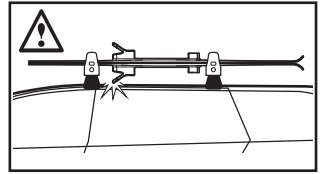

2

x2

3

x2

		+		+	 MAX 6kg /13.2lb	OR	 MAX 6kg /13.2lb
	x		1,4kg 3.1 lb		x4		x2
					MAX 24kg / 53 lb		

F.lli Menabò S.r.l.  
Via 8 Marzo, 3 - Z.I. Corte Tegge  
42025 Cavriago (RE) ITALY  
customercare@flli-menabo.it  
www.menabocaraccessories.com