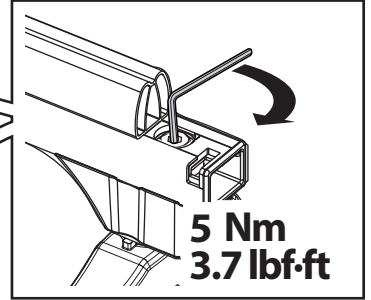

1

x2

N.	[IT]Componenti (Inclusi) [EN]Components (Included) [FR]Composants (Comprises) [DE]Die Komponenten (im Lieferumfang enthalten) [ES]Componentes (Incluido)	Q.
3	M6x55	8
4		4
6	M6	8
9		4
11	M6X60	4
12	6X12	8
13	4mm / 0.1"	1

2

x2

3

x2

		+		+	 MAX 6kg /13.2lb	OR	 MAX 6kg /13.2lb
	x		1,4kg 3.1 lb		x4		x2
					MAX 24kg / 53 lb		

F.lli Menabò S.r.l.  
Via 8 Marzo, 3 - Z.I. Corte Tegge  
42025 Cavriago (RE) ITALY  
customercare@flli-menabo.it  
www.menabocaraccessories.com