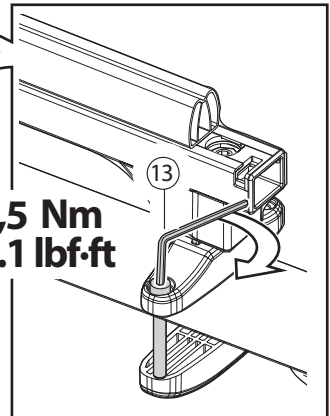

1

x2

N.	[IT]Componenti (Inclusi) [EN]Components (Included) [FR]Composants (Comprises) [DE]Die Komponenten (im Lieferumfang enthalten) [ES]Componentes (Incluido)	Q.
3	M6x55	8
4		4
6	M6	8
9		4
11	M6X60	4
12	6X12	8
13	4mm / 0.1"	1

2

x2

3

x2

		+		+	 MAX 6kg /13.2lb	OR	 MAX 6kg /13.2lb
	x		1,4kg 3.1 lb		x4		x2
					MAX 24kg / 53 lb		

F.lli Menabò S.r.l.  
Via 8 Marzo, 3 - Z.I. Corte Tegge  
42025 Cavriago (RE) ITALY  
customercare@flli-menabo.it  
www.menabocaraccessories.com