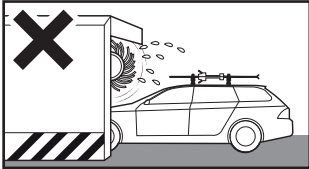

2

x2

3

x2

		+		+	 MAX 6kg /13.2lb	OR	 MAX 6kg /13.2lb
	x		1,4kg 3.1 lb		x4		x2
					MAX 24kg / 53 lb		

F.lli Menabò S.r.l.  
Via 8 Marzo, 3 - Z.I. Corte Tegge  
42025 Cavriago (RE) ITALY  
customercare@flli-menabo.it  
www.menabocaraccessories.com